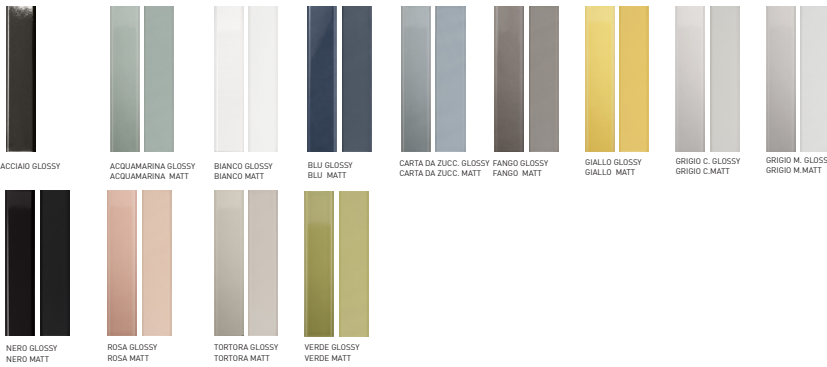

MAIL
info@ffkakel.se

FOR EN ENKLARE KAKELAFRÅG

TINTE

Kakel för inomhusmiljö

SS-EN 14411:2016 BIII

STORLEKAR

5X25

- QUI-TNT112L **TINTE 5X25 ACCIAIO GLOSSY**
- QUI-TNT107L **TINTE 5X25 ACQUAMARINA GLOSSY**
- QUI-TNT120M **TINTE 5X25 ACQUAMARINA MATT**
- QUI-TNT101L **TINTE 5X25 BIANCO GLOSSY**
- QUI-TNT115M **TINTE 5X25 BIANCO MATT**
- QUI-TNT114L **TINTE 5X25 BLU GLOSSY**
- QUI-TNT126M **TINTE 5X25 BLU MATT**
- QUI-TNT108L **TINTE 5X25 CARTA DA ZUCCHERO GLOSSY**
- QUI-TNT121M **TINTE 5X25 CARTA DA ZUCCHERO MATT**
- QUI-TNT105L **TINTE 5X25 FANGO GLOSSY**
- QUI-TNT122M **TINTE 5X25 FANGO MATT**
- QUI-TNT109L **TINTE 5X25 GIALLO GLOSSY**
- QUI-TNT123M **TINTE 5X25 GIALLO MATT**
- QUI-TNT102L **TINTE 5X25 GRIGIO CHIARO GLOSSY**
- QUI-TNT116M **TINTE 5X25 GRIGIO CHIARO MATT**
- QUI-TNT103L **TINTE 5X25 GRIGIO MEDIO GLOSSY**
- QUI-TNT117M **TINTE 5X25 GRIGIO MEDIO MATT**
- QUI-TNT111L **TINTE 5X25 NERO GLOSSY**
- QUI-TNT125M **TINTE 5X25 NERO MATT**
- QUI-TNT106L **TINTE 5X25 ROSA GLOSSY**
- QUI-TNT119M **TINTE 5X25 ROSA MATT**
- QUI-TNT104L **TINTE 5X25 TORTORA GLOSSY**
- QUI-TNT118M **TINTE 5X25 TORTORA MATT**
- QUI-TNT110L **TINTE 5X25 VERDE GLOSSY**
- QUI-TNT124M **TINTE 5X25 VERDE MATT**